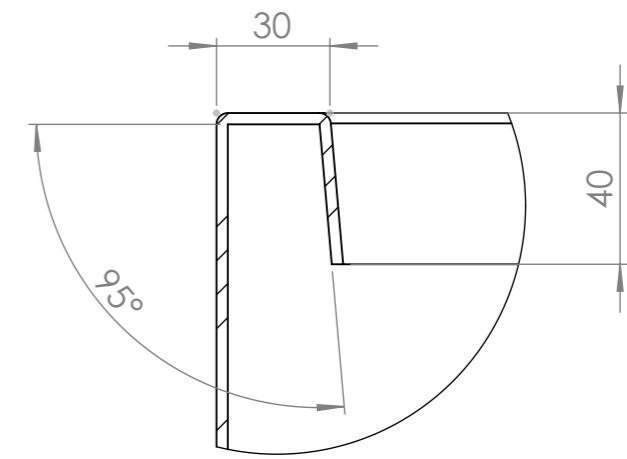

SECTION A-A

DETAIL C
SCALE 1 : 2

DRAWN	Pleuni Bongers	DATE	29-8-2025
REVISION	Dorus Bannenber	DATE	26-2-2026

TITLE:	PVR3	
--------	------	--

ADEZZ
DESIGN TO GROW

Liessentstraat 4, 5405 AG Uden (NL).
t 0031 (0)413 - 27 41 68.
e info@adezz.com, i www.adezz.com

Drawing:	PVR3	A3
----------	------	----

Color:	-	Mass (kg):	SCALE:1:12.5	SHEET 1 OF 1
--------	---	------------	--------------	--------------